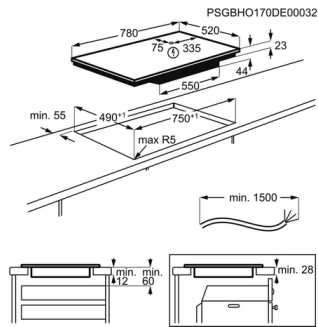

ORMSSON

AEG SPANHELLUBORÐ IKB84431FB

Vrn. HT949 597 636

Gerð: Með sniðbrún

Spanhellur (Induction)

Ytrimál í mm: 780x520x44

Gatmál í mm: 750x490x44

Útskurðarradíus: 5°

Heildarafl: 7350w

Fremri vinstri hella, W/mm : 2300/3200W/210mm

Aftari hægri hella, W/mm : 2300/3200W/210mm

Aftari vinstri hella, W/mm : 2300/3200W/210mm

Fremri hægri hella, W/mm : 2300/3200W/210mm

Eftirhitagaumljós

"DirekTouch Slider" snertirofar

"Boosterfunktion" mikill hiti á skömmum tíma

"Stop&Go" gerir hlé á eldun

"Hob2Hood" tengist þráðlaust við viftu

"Automatic" stilling: Hellan fer á hæðsta styrk í ákveðin tíma, lækkar

síðan á valda stillingu

Hægt að læsa helluborðinu / barnalæsing

Tímastillir á öllum hellum: Hellan slekkur á sér þegar völdum tíma er

náð

Gefur frá sér hljóðmerki sem hægt er að taka af

Síðfrák þýðingaleklu

189.990 kr