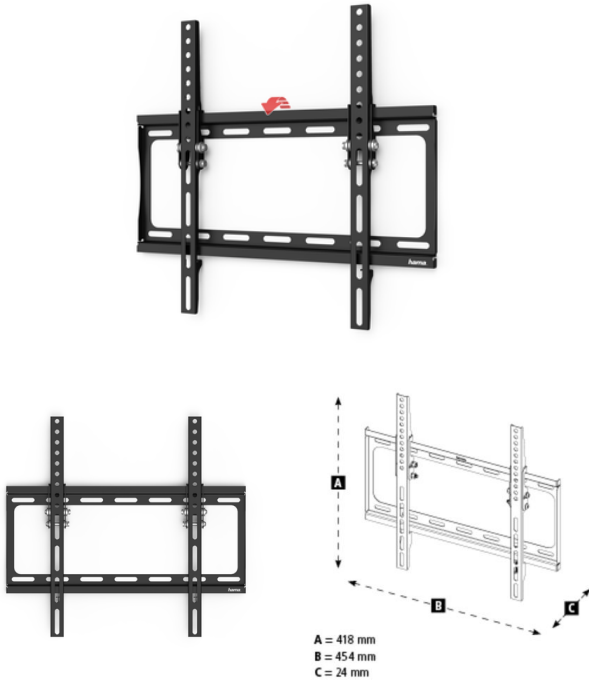

ORMSSON

Hama TV wall mount TILT, 191 cm (75"), black

Vrn. HAMA118069

Tegund: Tilt ultraslim
Fyrir Stærðir: 32" - 65"
Max kg: 35kg
Tilt: 0 / 10°
Stærð: XL
Litur: Svartur
Frá vegg minnst: 2,4 cm
Frá vegg mest: 2,4 cm
Vesa: 100x100 / 200x100 mm / 200x200 / 200x300 / 300x100 /
300x200 / 300x300 / 300x400 / 400x200 / 400x200 / 400x300 /
400x400 / 75x75 mm