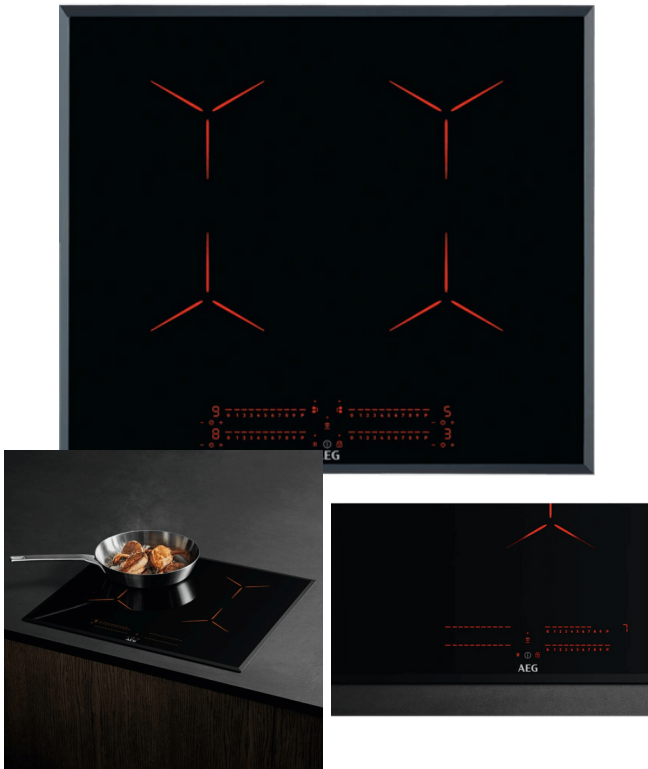

ORMSSON

AEG SPANHELLUBORÐ IPE64551FB

Vrn. HT949 597 624

Gerð: Með sniðbrún

Spanhellur (Induction)

Ytrimál í mm: 590x520x44

Gatmál í mm: 560x490x44

Útskurðarradíus: 5°

Heildarafl: 7350w

Fjórar hellur, W/mm : 2300/3200W/180x210mm

Eftirhitagaumljós

"DirekTouch Slider" snertirofar

"Boosterfunktion" mikill hiti á skömmum tíma

"Stop&Go" gerir hlé á eldun

"Hob2Hood" tengist þráðlaust við viftu

"Bridge function" Samtengjanlegar hellur bæði vinstra og hægra megin

"Automatic" stilling: Hellan fer á hæðsta styrk í ákveðin tíma, lækkar síðan á valda stillingu

Hægt að læsa helluborðinu / barnalæsing

Tímastillir á öllum hellum: Hellan slekkur á sér þegar völdum tíma er náð

Gefur frá sér hljóðmerki sem hægt er að taka af

Sjálfvirk öryggisslökkvun

199.990 kr

Tengdar vörur

COLLO LUNETA GLER KERAMIK
HREINSIR