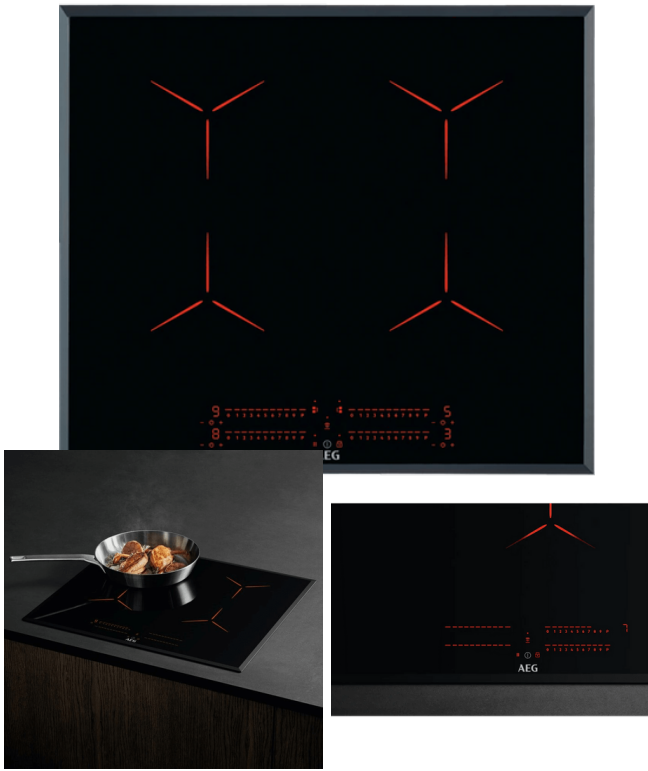

AEG SPANHELLUBORÐ IPE64551FB

Vrn. HT949 597 624

Gerð: Með sniðbrún

Spanhellur (Induction)

Ytrimál í mm: 590x520x44

Gatmál í mm: 560x490x44

Útskurðarradíus: 5°

Heildarafl: 7350w

Fjórar hellur, W/mm : 2300/3200W/180x210mm

Eftirhitagaumljós

"DirekTouch Slider" snertirofar

"Boosterfunktion" mikill hiti á skömmum tíma

"Stop&Go" gerir hlé á eldun

"Hob2Hood" tengist þráðlaust við víftu

"Bridge function" Samtengjanlegar hellur bæði vinstra og hægra megin

"Automatic" stilling: Hellan fer á hæðsta styrk í ákveðin tíma, lækkar síðan á valda stillingu

Hægt að læsa helluborðinu / barnalæsing

Tímastillir á öllum hellum: Hellan slekkur á sér þegar völdum tíma er náð

Gefur frá sér hljóðmerki sem hægt er að taka af

Sjálfvirk öryggisslökkvun