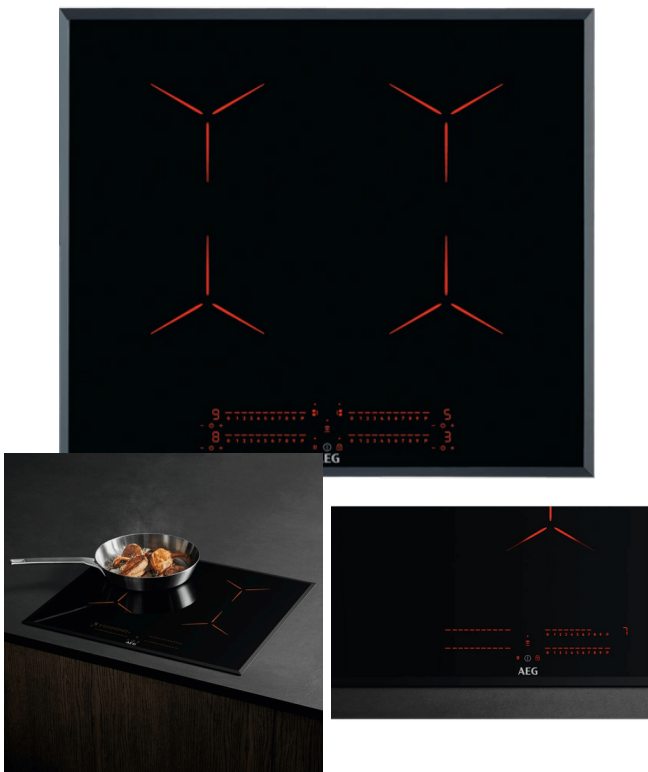

ORMSSON

AEG SPANHELLUBORÐ IPE64551FB

Vrn. HT949 597 624

Gerð: Með sniðbrún

Spanhellur (Induction)

Ytrimál í mm: 590x520x44

Gatmál í mm: 560x490x44

Útskurðarradíus: 5°

Heildarafl: 7350w

Fjórar hellur, W/mm : 2300/3200W/180x210mm

Eftirhitagaumljós

"DirekTouch Slider" snertirofar

"Boosterfunktion" mikill hiti á skömmum tíma

"Stop&Go" gerir hlé á eldun

"Hob2Hood" tengist þráðlaust við viftu

"Bridge function" Samtengjanlegar hellur bæði vinstra og hægra megin

"Automatic" stilling: Hellan fer á hæðsta styrk í ákveðin tíma, lækkar síðan á valda stillingu

Hægt að læsa helluborðinu / barnalæsing

Tímastillir á öllum hellum: Hellan slekkur á sér þegar völdum tíma er náð

Gefur frá sér hljóðmerki sem hægt er að taka af

Sjálfvirk öryggisslökkvun

199.990 kr

Tengdar vörur

COLLO LUNETA GLER KERAMIK
HREINSIR