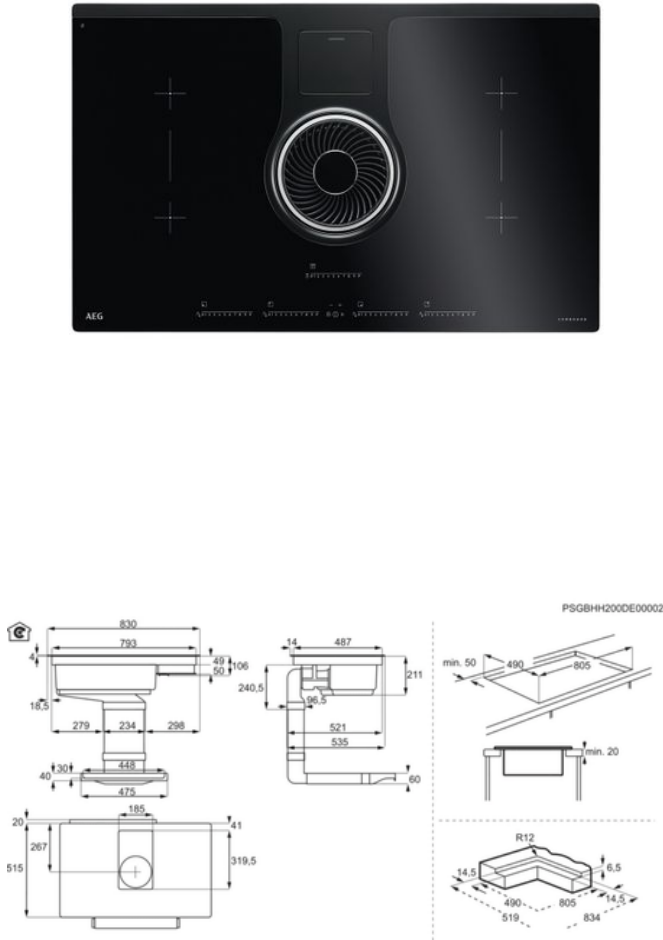

AEG SPANHELLUBORÐ M/VIFTU IDK84451IB

Vrn. HT942 150 516

Gerð: ComboHob Easy án ramma
Ytrimál í mm: 830x510
Gatmál í mm: 805x490x210
"Slider Touch" snertirofar
"Bridge Function" samtengjanlegar hellur
"Boost function" kraftstilling
"Hob2Hood" tengist AEG viftu sjálfvirk
Tímastillir
Hægt er að gera hlé á eldun
Sjálfvirk hraðhitun
Barnaöryggi, hægt að læsa borðinu
Sjálfvirk slökkvun eftir vissan tíma
Fjórar hellur 2100/3700W 180/220mm
Heildarafli: 7300w
Fjöldi stillinga á viftu: 9+kraftstilling
Afköst minnst/mest: 170/420 m³/klst.
Hljóðstyrkur minnst/mest: 51/69 dB(A)
Fráblástursmál í mm: 227
Fitusíuflokkur: B
Orkuflokkur: A+

Verð: 399.900.-
Tilboðsverð: 339.915.-

Tengdar vörur

COLLO LUNETA + SKAFA OG KLÚTUR

Verð: 2.490.-

COLLO PROFI SPAN HELLU
BÓNHREINSIEFNI

Verð: 1.500.-

COLLO COLLOSSAL FITULEYSANDI
ÞYKKNI

Verð: 1.600.-