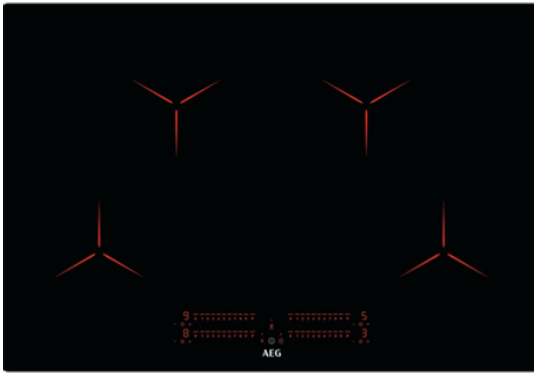

ORMSSON

AEG SPANHELLUBORÐ IPE84531IB

Vrn. HT949 597 621

Gerð: MaxiSense PureBlack án ramma

Spanhellur (Induction) niðurfellanlegt

Ytrimál í mm: 770x510x49

Gatmál í mm: 750x490x49

Útskurðarradíus: 5°/10°

Heildarafli: 7350w

4 hellur "Zone free" 12,5-21cm. 2300w/Power 3200w

Eftirhitagaumljós

"DirekTouch Slider" snertirofar

"Boosterfunktion" mikill hiti á skömmum tíma

"Stop&Go" gerir hlé á eldun

"Hob2Hood" virkni, sjálvvirk tenging á milli helluborðs og viftu

"Automatic" stilling: Hellan fer á hæðsta styrk í ákveðin tíma, lækkar síðan á valda stillingu

Hægt að læsa helluborðinu / barnalæsing

Tímastillir á öllum hellum: Hellan slekkur á sér þegar völdum tíma er náð

Gefur frá sér hljóðmerki sem hægt er að taka af

Sjálfvirk öryggislökkvun

219.990 kr