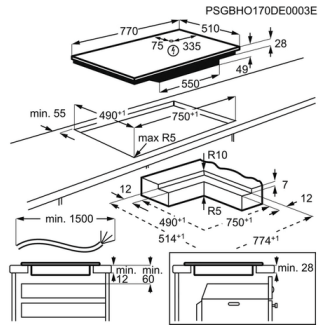

AEG SPANHELLUBORÐ IPE84531IB

Vrn. HT949 597 621

Gerð: MaxiSense PureBlack án ramma

Spanhellur (Induction) niðurfellanlegt

Ytrimál í mm: 770x510x49

Gatmál í mm: 750x490x49

Útskurðarradíus: 5°/10°

Heildarafli: 7350w

4 hellur "Zone free" 12,5-21cm. 2300w/Power 3200w

Eftirhitagaumljós

"DirekTouch Slider" snertirofar

"Boosterfunktion" mikill hiti á skömmum tíma

"Stop&Go" gerir hlé á eldun

"Hob2Hood" virkni, sjálfvirk tenging á milli helluborðs og viftu

"Automatic" stilling: Hellan fer á hæðsta styrk í ákveðin tíma, lækkar síðan á valda stillingu

Hægt að læsa helluborðinu / barnlæsing

Tímastillir á öllum hellum: Hellan slekkur á sér þegar völdum tíma er náð

Gefur frá sér hljóðmerki sem hægt er að taka af

Sjálfvirk öryggisslökkvun

Verð: 219.900.-