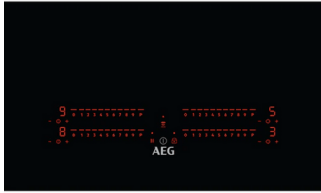

AEG SPANHELLUBORÐ IPE84531IB

Vrn. HT949 597 621

Gerð: MaxiSense PureBlack án ramma

Spanhellur (Induction) niðurfellanlegt

Ytrimál í mm: 770x510x49

Gatmál í mm: 750x490x49

Útskurðarradíus: 5°/10°

Heildarafli: 7350w

4 hellur "Zone free" 12,5-21cm. 2300w/Power 3200w

Eftirhitagaumljós

"DirekTouch Slider" snertirofar

"Boosterfunktion" mikill hiti á skömmum tíma

"Stop&Go" gerir hlé á eldun

"Hob2Hood" virkni, sjálfvirk tenging á milli helluborðs og viftu

"Automatic" stilling: Hellan fer á hæðsta styrk í ákveðin tíma, lækkar síðan á valda stillingu

Hægt að læsa helluborðinu / barnlæsing

Tímastillir á öllum hellum: Hellan slekkur á sér þegar völdum tíma er náð

Gefur frá sér hljóðmerki sem hægt er að taka af

Sjálfvirk öryggisslökkvun

Verð: 219.900.-