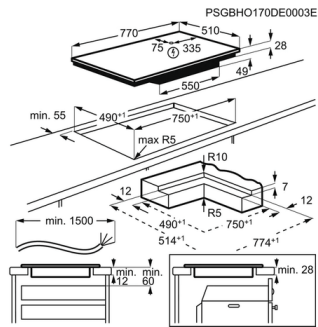

ORMSSON

AEG SPANHELLUBORÐ IPE84531IB

Vrn. HT949 597 621

Gerð: MaxiSense PureBlack án ramma

Spanhellur (Induction) niðurfellanlegt

Ytrimál í mm: 770x510x49

Gatmál í mm: 750x490x49

Útskurðarradíus: 5°/10°

Heildarafli: 7350w

4 hellur "Zone free" 12,5-21cm. 2300w/Power 3200w

Eftirhitagaumljós

"DirekTouch Slider" snertirofar

"Boosterfunktion" mikill hiti á skömmum tíma

"Stop&Go" gerir hlé á eldun

"Hob2Hood" virkni, sjálvvirk tenging á milli helluborðs og viftu

"Automatic" stilling: Hellan fer á hæðsta styrk í ákveðin tíma, lækkar síðan á valda stillingu

Hægt að læsa helluborðinu / barnalæsing

Tímastillir á öllum hellum: Hellan slekkur á sér þegar völdum tíma er náð

Gefur frá sér hljóðmerki sem hægt er að taka af

Sjálfvirk öryggislökkvun

219.990 kr