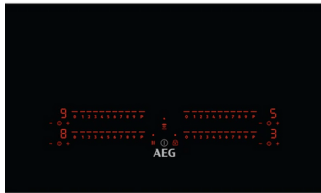

ORMSSON

AEG SPANHELLUBORÐ IPE84531IB

Vrn. HT949 597 621

Gerð: MaxiSense PureBlack án ramma

Spanhellur (Induction) niðurfellanlegt

Ytrimál í mm: 770x510x49

Gatmál í mm: 750x490x49

Útskurðarradíus: 5°/10°

Heildarafli: 7350w

4 hellur "Zone free" 12,5-21cm. 2300w/Power 3200w

Eftirhitagaumljós

"DirekTouch Slider" snertirofar

"Boosterfunktion" mikill hiti á skömmum tíma

"Stop&Go" gerir hlé á eldun

"Hob2Hood" virkni, sjálvvirk tenging á milli helluborðs og viftu

"Automatic" stilling: Hellan fer á hæðsta styrk í ákveðin tíma, lækkar síðan á valda stillingu

Hægt að læsa helluborðinu / barnalæsing

Tímastillir á öllum hellum: Hellan slekkur á sér þegar völdum tíma er náð

Gefur frá sér hljóðmerki sem hægt er að taka af

Sjálfvirk öryggislökkvun

219.990 kr