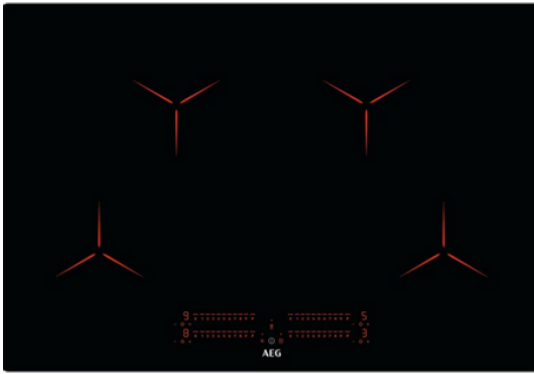

AEG SPANHELLUBORÐ IPE84531IB

Vrn. HT949 597 621

Gerð: MaxiSense PureBlack án ramma

Spanhellur (Induction) niðurfellanlegt

Ytrimál í mm: 770x510x49

Gatmál í mm: 750x490x49

Útskurðarradíus: 5°/10°

Heildarafli: 7350w

4 hellur "Zone free" 12,5-21cm. 2300w/Power 3200w

Eftirhitagaumljós

"DirekTouch Slider" snertirofar

"Boosterfunktion" mikill hiti á skömmum tíma

"Stop&Go" gerir hlé á eldun

"Hob2Hood" virkni, sjálfvirk tenging á milli helluborðs og viftu

"Automatic" stilling: Hellan fer á hæðsta styrk í ákveðin tíma, lækkar síðan á valda stillingu

Hægt að læsa helluborðinu / barnlæsing

Tímastillir á öllum hellum: Hellan slekkur á sér þegar völdum tíma er náð

Gefur frá sér hljóðmerki sem hægt er að taka af

Sjálfvirk öryggisslökkvun

Verð: 219.900.-