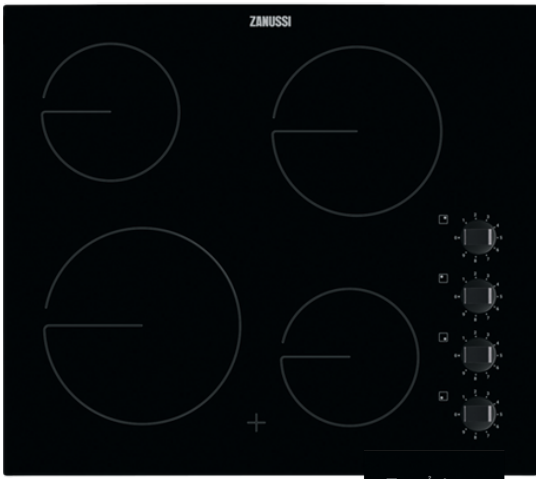

ORMSSON

ZANUSSI KERAMIK HELLUBORÐ ZHRN640K

Vrn. HZ949 492 408

Keramikhellur niðurfellanlegt

Fjórar hellur

Eftirhitagaumljós

Fremri vinstri hella 210mm. 2300W

Aftari vinstri hella 145mm 1200W

Fremri hægri hella 145mm 1200W

Aftari hægri hella 180mm 1800W

Afl: 6500W

Útskurðarradíus: 5°

Tækjamál í mm:590x520x38

Innb.mál í mm:560x490

Verð: 69.900.-