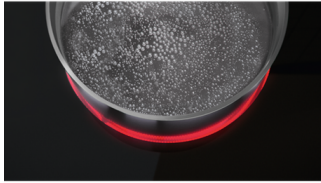

ORMSSON

ZANUSSI KERAMIK HELLUBORÐ ZHRN640K

Vrn. HZ949 492 408

Keramikhellur niðurfellanlegt

Fjórar hellur

Eftirhitagaumljós

Fremri vinstri hella 210mm. 2300W

Aftari vinstri hella 145mm 1200W

Fremri hægri hella 145mm 1200W

Aftari hægri hella 180mm 1800W

Afl: 6500W

Útskurðarradíus: 5°

Tækjamál í mm:590x520x38

Innb.mál í mm:560x490

Verð: 69.900.-