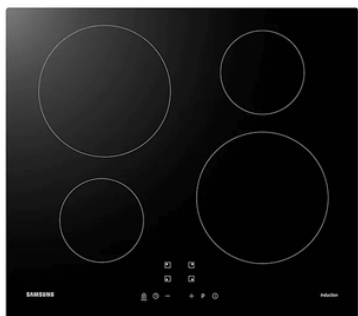

ORMSSON

SAMSUNG SPANHELLUBORÐ 60CM

Vrn. SANZ64M3NM1BB/UR

Spanhelluborð, niðurfellanlegt
Keramikhellur
Snertirofar
Hægt að læsa helluborðinu / Barnalæsing
Tímastillir á öllum hellum:
Hellan slekkur á sér þegar völdum tíma er náð
Sjálfvirk öryggisslökkvun
Eftirhitagaumljós
Power boost á öllum hellum
Hellur: 2 stk. 140mm 1,25/1,5kW.
Hellur: 2 stk. 220 mm 2,3/2,6 kW.
Afl: 7200W
Tækjamál (BxHxD): 590x57x520mm
Gatmál (BxD): 560x490mm

69.990 kr

Tengdar vörur

COLLO LUNETA GLER KERAMIK
HREINSIR

Verð: 1.890.-

COLLO COLLOSSAL FITULEYSANDI
ÞYKKNI (14)

Verð: 1.990.-