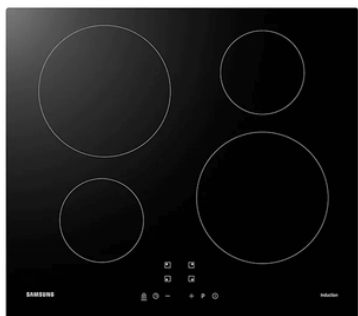

ORMSSON

SAMSUNG SPANHELLUBORÐ 60CM

Vrn. SANZ64M3NM1BB/UR

Spanhelluborð, niðurfellanlegt
Keramikhellur
Snertirofar

Hægt að læsa helluborðinu / Barnalæsing

Tímastillir á öllum hellum:

Hellan slekkur á sér þegar völdum tíma er náð

Sjálfvirk öryggisslökkvun

Eftirhitagaumljós

Power boost á öllum hellum

Hellur: 2 stk. 140mm 1,25/1,5kW.

Hellur: 2 stk. 220 mm 2,3/2,6 kW.

Afl: 7200W

Tækjamál (BxHxD): 590x57x520mm

Gatmál (BxD): 560x490mm

69.990 kr

Tengdar vörur

COLLO LUNETE GLER KERAMIK
HREINSIR

Verð: 1.890.-

COLLO COLLOSSAL FITULEYSANDI
ÞYKKNI

Verð: 1.990.-