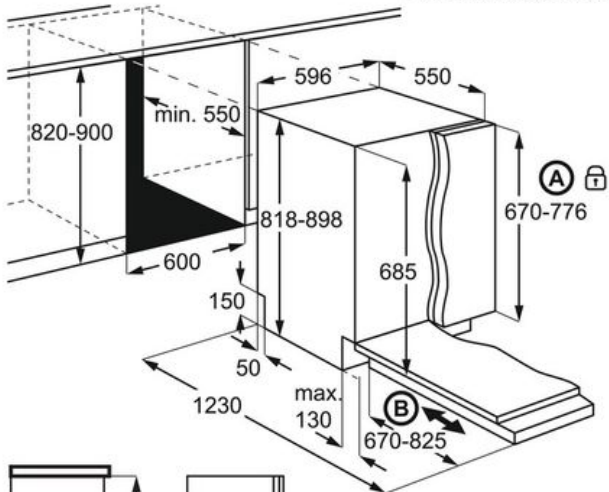

Tengdar vörur

NEOPHOS GLJÁI 400ML.

Verð: 790.-

NEOPHOS LYKTAREYÐIR