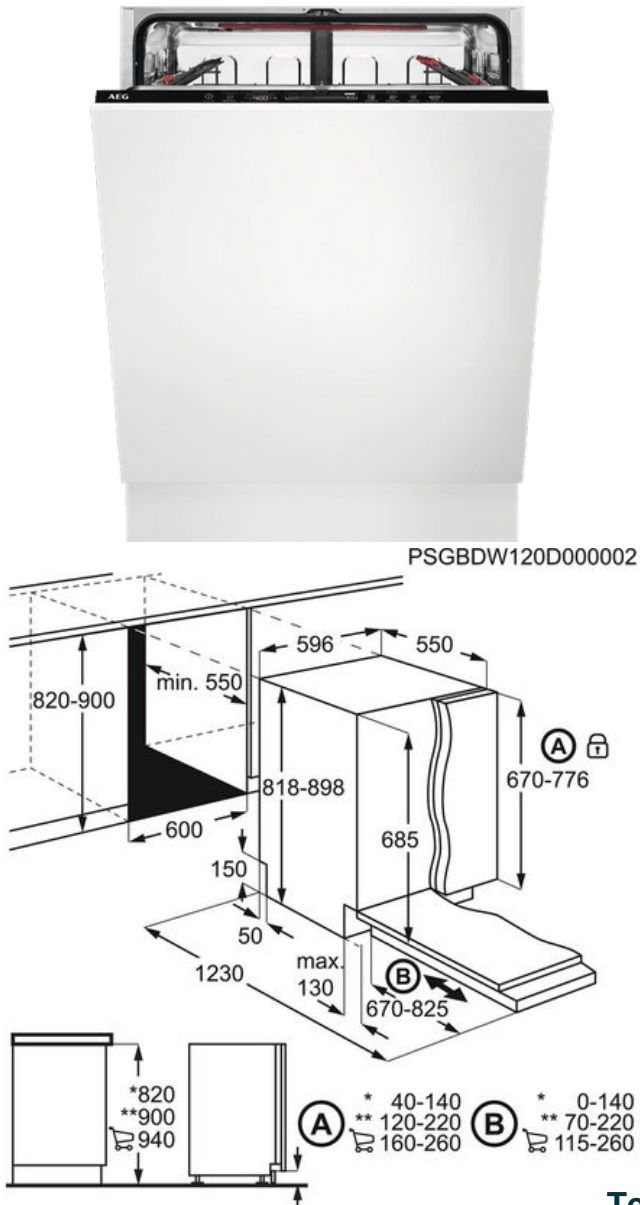

ORMSSON

AEG UPPÞVOTTAVÉL FSE63607P INNBYGGÐ

Vrn. HT911 434 548

Gerð: Innbyggivél, gert ráð fyrir innréttingarhurð (Slide)
Hurðarhæð min-max mm: 670-820
Hurðarþyngd min-max kg: 1,5-10,0
Innbyggimál minnst/mest hxbxd mm: 820-900x600x570
Mál hxbxd mm: 818x596x550
AquaControl lekavörn á vatnsslöngu
Tvöfaldur botn með flæðivörn
Lengd affallsbarka: 180cm
Lengd inntaksslöngu: 180cm
Orkuflokkur: D
Orkunotkun á 100 þvottum: 84 kwst
Tekur 13 manna stell
Vatnsnotkun: 10,5 L
Hljóðflokkur: B 44 dB
Þvottahæfni, index: 1.121
Þurrkhæfni, index: 1.061
Fjöldi þvottakerfa: 7, 4 hitastig
AirDry þurrkun: Opnar vélin að loknum þvotti/þurrki
ExtraDry þurrkun: Auka þurrkun sem hægt er að bæta við þvottakerfi
Extra Power: Kraftmeiri þvottur fyrir mjög óhreint
Sprayzone: Aukinn vatnskraftur á afmarkað svæði
Boom on Floor: Væpnar lísi (trout/arm) á gólfnið

169.990 kr

Tengdar vörur

NEOPHOS GLJÁI 400ML.

Verð: 790.-

NEOPHOS LYKTAREYÐIR