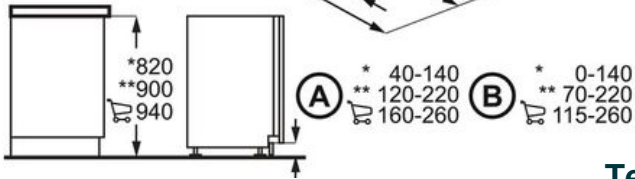

Mál hxbxd mm: 818x596x550

AguaControl lekavörn á vatnsslöngu

Tvöfaldur botn með flæðivörn

Lengd affallsbarka: 180cm

Lengd inntaksslöngu: 180cm

Orkuflokkur: D

Orkunotkun á 100 þvottum: 84 kwst

Tekur 13 manna stell

Extra Power: Kraftmeiri þvottur fyrir mjög óhreint

Sprayzone: Aukinn vatnskraftur á afmarkað svæði

Boom on Floor: Væpnar lísi (trout/armt) á gólf

169.990 kr

PSGBDW120D000002

Tengdar vörur

NEOPHOS GLJÁI 400ML.