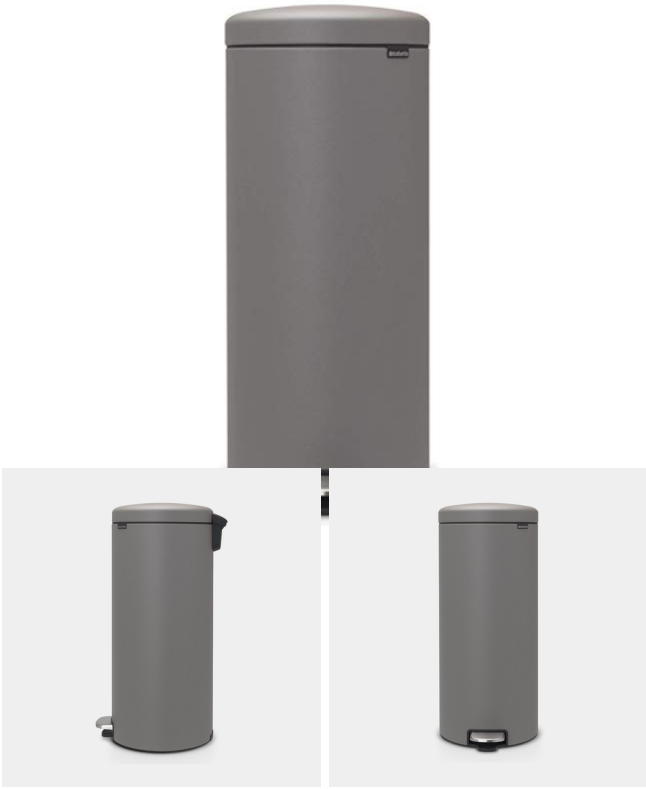

ORMSSON

BRABANTIA FATA NEWICON 30L STEYPUGRÁ

Vrn. BB119187

Lína: NewIcon
Stærð: 30L
Þvermál: 29,3 cm
Pokastærð: G
Hæð: 67,9 cm
Breidd: 29,3 cm
Dýpt: 38,0 cm

Ljúflokun og lipurt fótstig.
Innri plastfata sem auðvelt er að fjarlægja og þrifa.
Stamt undirlag sem ver gólf og heldur fótunni stöðugri