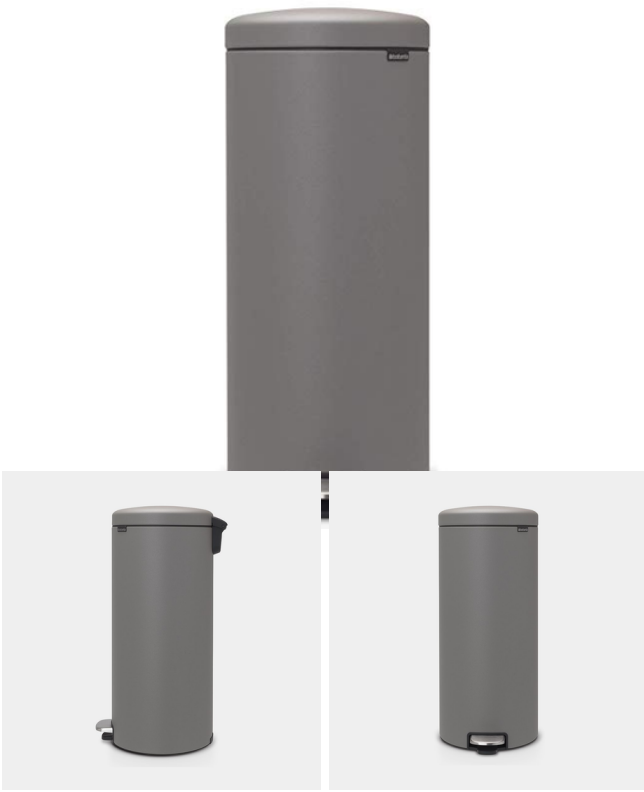

## BRABANTIA FATA NEWICON 30L STEYPUGRÁ

Vrn. BB119187

Lína: NewIcon  
Stærð: 30L  
Þvermál: 29,3 cm  
Pokastærð: G  
Hæð: 67,9 cm  
Breidd: 29,3 cm  
Dýpt: 38,0 cm

Ljúflokun og lipurt fótstig.  
Innri plastfata sem auðvelt er að fjarlægja og þrifa.  
Stamt undirlag sem ver gólf og heldur fótunni stöðugri