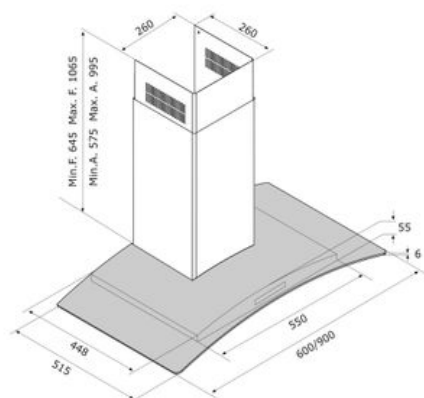

Lýsing: 2x2,1W LED

Tækjamál í mm: 645x600x515(HxBxD).

Stokkur: 645/1065x260x260(HxBxD)

89.990 kr

Tengdar vörur

KOLAFILTER F. F30-F39

Verð: 3.490.-

STÁLHREINSIR BRÚSI