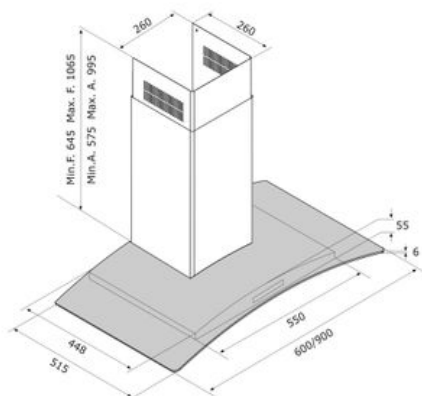

Lýsing: 2x2,1W LED

Tækjamál í mm: 645x600x515(HxBxD).

Stokkur: 645/1065x260x260(HxBxD)

89.990 kr

Tengdar vörur

KOLAFILTER F. F30-F39

Verð: 3.490.-

STÁLHREINSIR BRÚSI