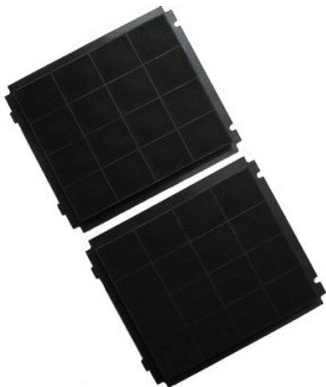

Tengdar vörur

KOLAFILTER F.153, 164, LUNA 2 Í PAKKA

Verð: 7.551.-

SAMSETNINGARMÚFFA 15° 227X94MM F-RBH150

Verð: 2.990.-

ÚTBLÁSTURSVINKILL 90° 227X94MM F-RBH150

SAMSETNINGARMÚFFA YFIR Í BARKA F-EST 150

Verð: 4.990.-

Ormsson | Lágmúli 8, Reykjavík | 530-2800 | www.ormsson.is

Verð: 5.500.-