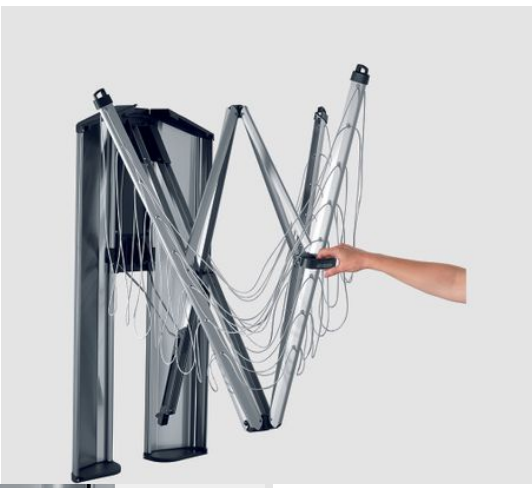

## BRABANTIA TAUSNÚRUR WALLFIX VEGGHENGJANLEG

Vrn. BB475924

**33.590 kr**