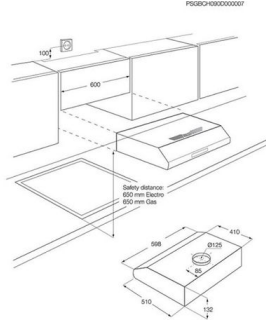

Hljóð: 52/71db

Hámarks afköst: 115/272 m³/klst.

Lágmarks fjarlægð frá helluborði: 650mm

3 hraðastillingar

Tvær fitusíur úr áli sem hægt er að þvo

Lýsing: LED

Tækjamál í mm: 132x598x510 (HxBxD)

~~29.990 kr~~ **24.184 kr**