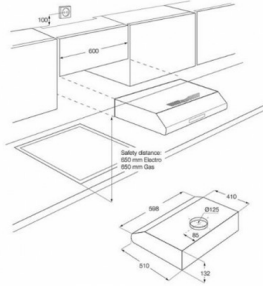

Hámarks afköst: 115/272 m<sup>3</sup>/klst.

Lágmarks fjarlægð frá helluborði: 650mm

3 hraðastillingar

Tvær fitusíur úr áli sem hægt er að þvo

Lýsing: LED

Tækjamál í mm: 132x598x510 (HxBxD)

**29.990 kr**