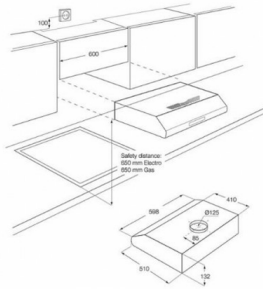

Hljóð: 52/71db

Hámarks afköst: 115/272 m³/klst.

Lágmarks fjarlægð frá helluborði: 650mm

3 hraðastillingar

Tvær fitusíur úr áli sem hægt er að þvo

Lýsing: LED

Tækjamál í mm: 132x598x510 (HxBxD)

~~29.990 kr~~ **24.184 kr**