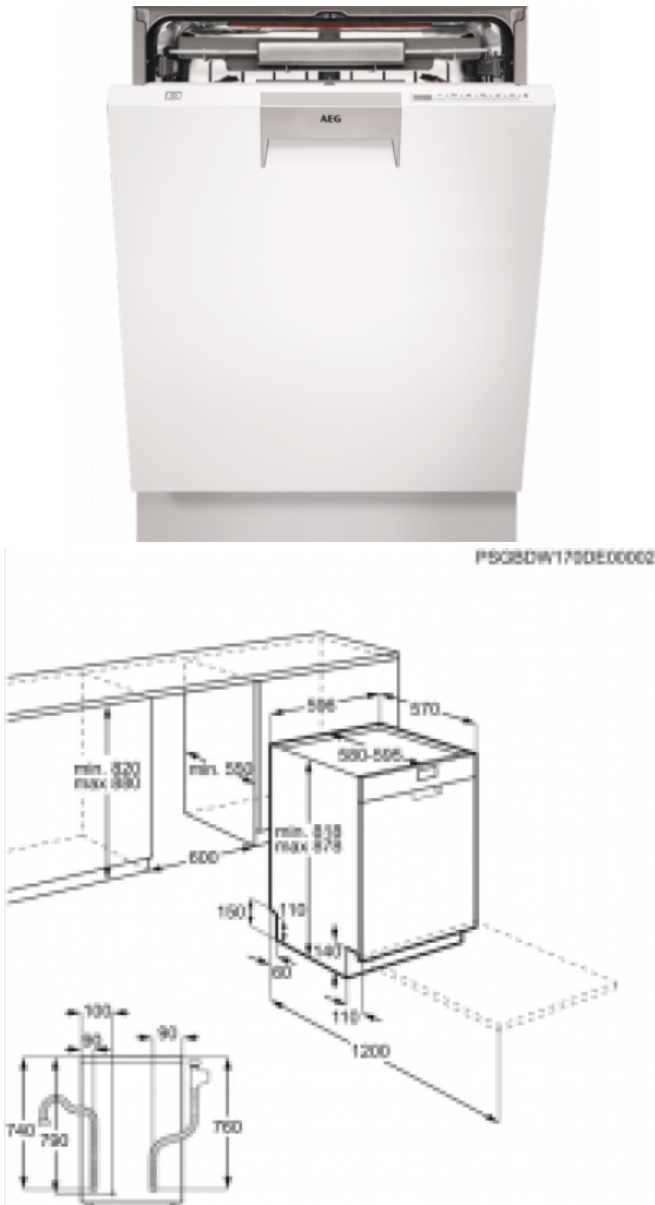

ORMSSON

AEG UPPÞVOTTAVÉL FFB63806PW HVÍT

Vrn. HT911 444 429

Litur: Hvít

Hljóðstyrkur: 44 dB(A), 42 dB(A) á Extra Silent kerfi

Orkunýtni: A+++

Þvottahæfni: A

Þurrkhæfni: A

Tekur 13 manna stell

Fjöldi þvottakerfa: 10, 5 hitastig

Uppsetning: Undir borðplötu (án toppplötu)

Passar fyrir allar sökkulhæðir

Mál hxbxd mm: 818x596x550

Innbyggimál minnst/mest hxbxd mm: 820-880x600x570

Orkunotkun á ári kWst.: 234

Vatnsnotkun á ári lítrar: 3080

Vatnsnotkun á kerfi lítrar: 11

Comfortlift: Hægt er að lyfta neðri grind upp með einu handtaki

AirDry þurrkun: Opnar vélinu að loknum þvotti/þurrki

ExtraDry þurrkun: Auka þurrkun sem hægt er að bæta við þvottakerfi

ExtraHygiene: Aukinn hiti í síðasta skolvatni – bakteríudrepandi

Beam On Floor: Varpar ljósi (rautt/grænt) á gólfið

TimeSaver: Hægt að stytta ákveðin þvottakerfi allt að 50%

Hægt að seinka gangsetningu um allt að 24 klst

Fjöldi úðara: 3

Sjálfvirk slökkvun: 10 mín. eftir að þvotti lýkur

Skjár sem sýnir þvottakerfi og tímalengd

Hægt að lækka efri grind báðum megin með einu handtaki. Neðri grindur eru niðurfellanlegar

Í lúðranleg hnífanaararind

Verð: 219.900.-